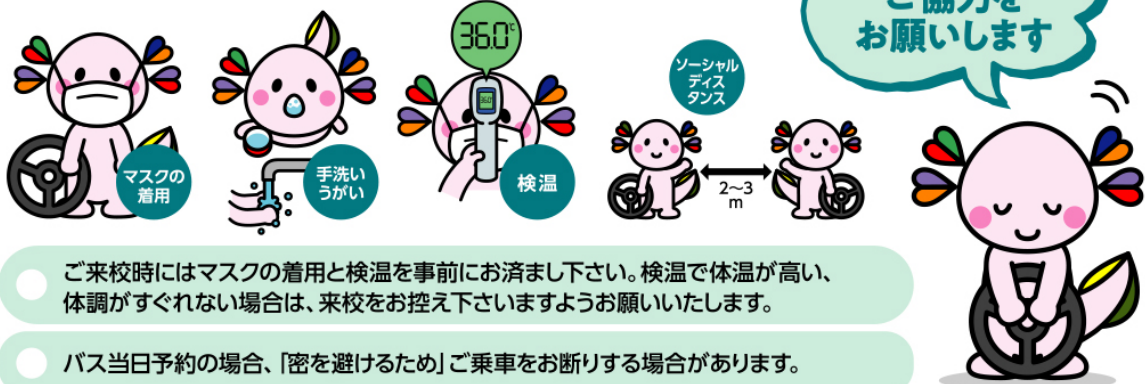

名前

くいたん

- 誕生日/9月17日 ●性別/男の子
- 住まい/くいせ自動車学校
- 性格/おっとりしていてマイペース
- 座右の銘/初心忘るべからず

初心を忘れず安全運転を心掛けている愛くるしい顔をした初心者マークのウーパールーパー。くいせ自動車学校の卒業生。危険な運転を見つけると注意をせずにはいられない熱血漢。怒るとエラが赤くなる。たまに語尾に「くい」と言ってしまう。

新型コロナ対策のご協力をお願いします