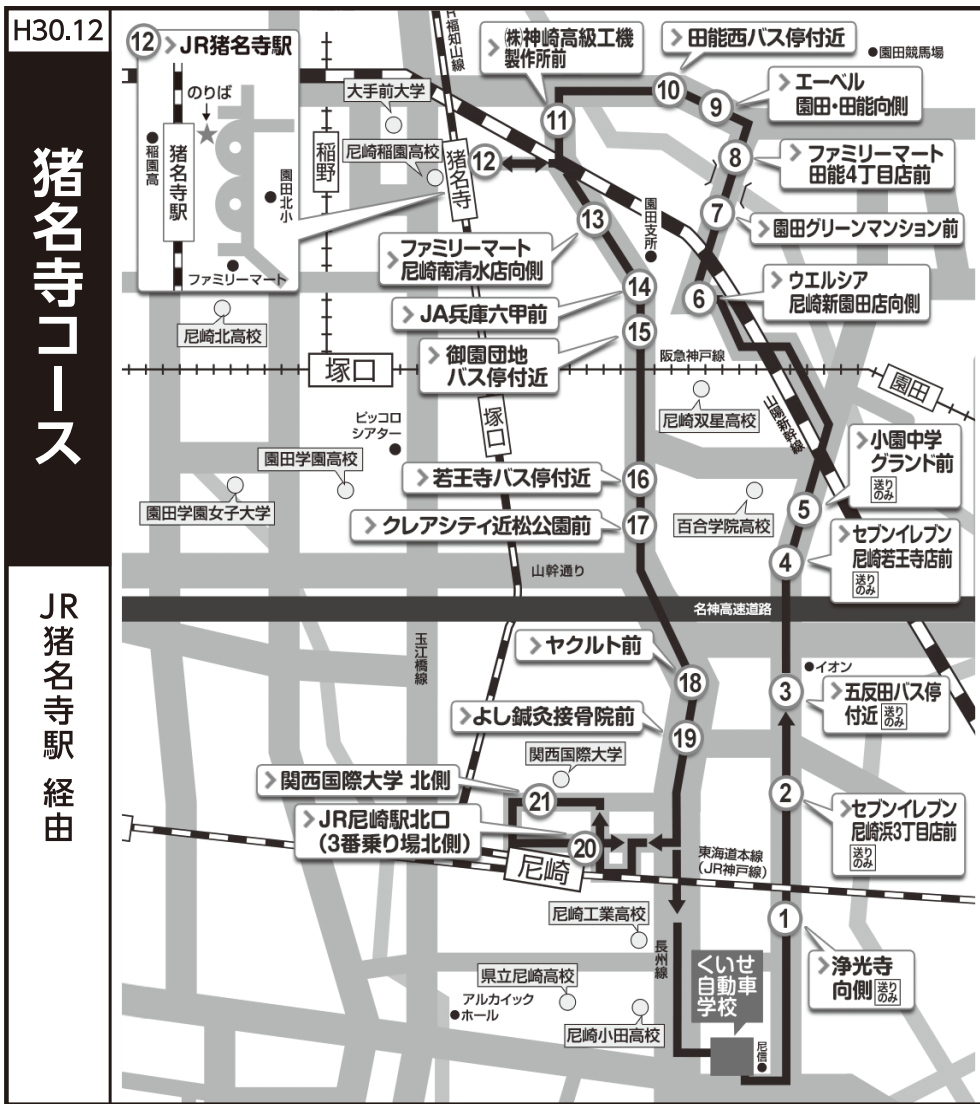

スクールバス時刻表

スクールバスご利用上の注意事項

1. 交通の状況によって、多少時間がずれる時があります。
2. バスを見たら早目に必ず手をあげて合図をして下さい。
3. 降車の時は早目にドライバーにお知らせ下さい。
4. 車内は禁煙、飲食はご遠慮下さい。
5. 走行中は窓から腕肘等絶対に出さないで下さい。

くいせ自動車学校

〒660-0815 尼崎市杭瀬北新町 3-2-3
 TEL.(06)6481-0086~7
 定休日：毎月第2・第4金曜日
 特定日
 ※土曜・日曜日・祝日は7時限までとなります。

猪名寺コース

JR猪名寺駅 経由

猪名寺	学校 発	8:29	9:29	10:29	11:29	12:29	13:29	14:29	15:29	16:29	17:29	18:39	19:39	20:39
1	浄光寺 向側(送りのみ)													
2	セブンイレブン尼崎浜3丁目店 前(送りのみ)													
3	五反田バス停 付近(送りのみ)												送	送
4	セブンイレブン尼崎若王寺店 前(送りのみ)												り	り
5	小園中学グランド 前(送りのみ)												の	の
6	ウエルシア尼崎新園田店 向側	:41	:41	:41	:41	:41	:41	:41	:41	:41	:41	:51		
7	園田グリーンマンション 前	:42	:42	:42	:42	:42	:42	:42	:42	:42	:42	:52		
8	ファミリーマート田能4丁目店 前	:43	:43	:43	:43	:43	:43	:43	:43	:43	:43	:53		
9	エーベル園田・田能 向側	:44	:44	:44	:44	:44	:44	:44	:44	:44	:44	:54		
10	田能西バス停 付近	:45	:45	:45	:45	:45	:45	:45	:45	:45	:45	:55		
11	(株)神崎高級工機製作所 前	:48	:48	:48	:48	:48	:48	:48	:48	:48	:48	:58		
12	JR猪名寺駅	:52	:52	:52	:52	:52	:52	:52	:52	:52	:52	:02		
13	ファミリーマート尼崎南清水店 向側	:56	:56	:56	:56	:56	:56	:56	:56	:56	:56	:06		
14	JA兵庫六甲 前	:57	:57	:57	:57	:57	:57	:57	:57	:57	:57	:07		
15	御園団地バス停 付近	:58	:58	:58	:58	:58	:58	:58	:58	:58	:58	:08		
16	若王寺バス停 付近	:00	:00	:00	:00	:00	:00	:00	:00	:00	:00	:10		
17	クリアシティ近松公園 前	:01	:01	:01	:01	:01	:01	:01	:01	:01	:01	:11		
18	ヤクルト 前	:03	:03	:03	:03	:03	:03	:03	:03	:03	:03	:13		
19	よし鍼灸接骨院 前	:04	:04	:04	:04	:04	:04	:04	:04	:04	:04	:14		
20	JR尼崎駅北口(3番乗り場北側)	:07	:07	:07	:07	:07	:07	:07	:07	:07	:07	:17		
21	関西国際大学 北側	:09	:09	:09	:09	:09	:09	:09	:09	:09	:09	:19		
	杭瀬自動車学校 着	9:16	10:16	11:16	12:16	13:16	14:16	15:16	16:16	17:16	18:16	19:26		