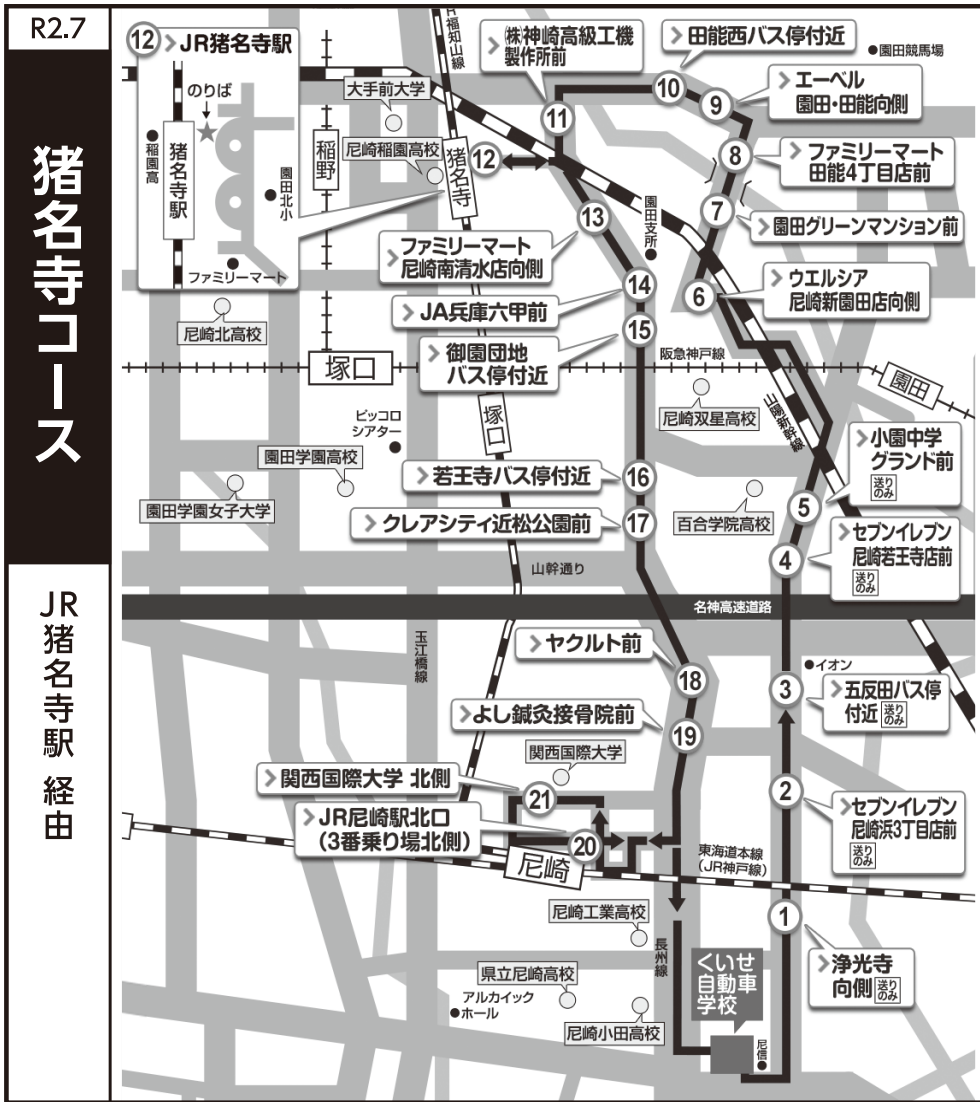

# スクールバス時刻表

## スクールバスご利用上の注意事項

1. 交通の状況によって、多少時間がずれる時があります。
2. バスを見たら早目に必ず手をあげて合図をして下さい。
3. 降車の時は早目にドライバーにお知らせ下さい。
4. 車内は禁煙、飲食はご遠慮下さい。
5. 走行中は窓から腕肘等絶対に出さないで下さい。

## くいせ自動車学校

〒660-0815 尼崎市杭瀬北新町 3-2-3  
 TEL.(06)6481-0086~7  
 定休日：毎週金曜日  
 特定日

猪名寺	学校 発	8 : 09	9 : 09	10 : 09	11 : 09	12 : 09	13 : 05	13 : 59	14 : 59	15 : 59	16 : 59	18 : 09	19 : 09	20 : 09
1	浄光寺 向側(送りのみ)													
2	セブンイレブン尼崎浜3丁目店 前(送りのみ)													
3	五反田バス停 付近(送りのみ)												送りのみ	送りのみ
4	セブンイレブン尼崎若王寺店 前(送りのみ)													
5	小園中学グランド 前(送りのみ)													
6	ウエルシア尼崎新園田店 向側	: 21	: 21	: 21	: 21	: 21	: 17	: 11	: 11	: 11	: 11	: 21		
7	園田グリーンマンション 前	: 22	: 22	: 22	: 22	: 22	: 18	: 12	: 12	: 12	: 12	: 22		
8	ファミリーマート田能4丁目店 前	: 23	: 23	: 23	: 23	: 23	: 19	: 13	: 13	: 13	: 13	: 23		
9	エーベル園田・田能 向側	: 24	: 24	: 24	: 24	: 24	: 20	: 14	: 14	: 14	: 14	: 24		
10	田能西バス停 付近	: 25	: 25	: 25	: 25	: 25	: 21	: 15	: 15	: 15	: 15	: 25		
11	(株)神崎高級工機製作所 前	: 28	: 28	: 28	: 28	: 28	: 24	: 18	: 18	: 18	: 18	: 28		
12	JR猪名寺駅	: 32	: 32	: 32	: 32	: 32	: 28	: 22	: 22	: 22	: 22	: 32		
13	ファミリーマート尼崎南清水店 向側	: 36	: 36	: 36	: 36	: 36	: 32	: 26	: 26	: 26	: 26	: 36		
14	JA兵庫六甲 前	: 37	: 37	: 37	: 37	: 37	: 33	: 27	: 27	: 27	: 27	: 37		
15	御園団地バス停 付近	: 38	: 38	: 38	: 38	: 38	: 34	: 28	: 28	: 28	: 28	: 38		
16	若王寺バス停 付近	: 40	: 40	: 40	: 40	: 40	: 36	: 30	: 30	: 30	: 30	: 40		
17	クリアシティ近松公園 前	: 41	: 41	: 41	: 41	: 41	: 37	: 31	: 31	: 31	: 31	: 41		
18	ヤクルト 前	: 43	: 43	: 43	: 43	: 43	: 39	: 33	: 33	: 33	: 33	: 43		
19	よし鍼灸接骨院 前	: 44	: 44	: 44	: 44	: 44	: 40	: 34	: 34	: 34	: 34	: 44		
20	JR尼崎駅北口(3番乗り場北側)	: 47	: 47	: 47	: 47	: 47	: 43	: 37	: 37	: 37	: 37	: 47		
21	関西国際大学 北側	: 49	: 49	: 49	: 49	: 49	: 45	: 39	: 39	: 39	: 39	: 49		
	杭瀬自動車学校 着	8 : 56	9 : 56	10 : 56	11 : 56	12 : 56	13 : 52	14 : 46	15 : 46	16 : 46	17 : 46	18 : 56		