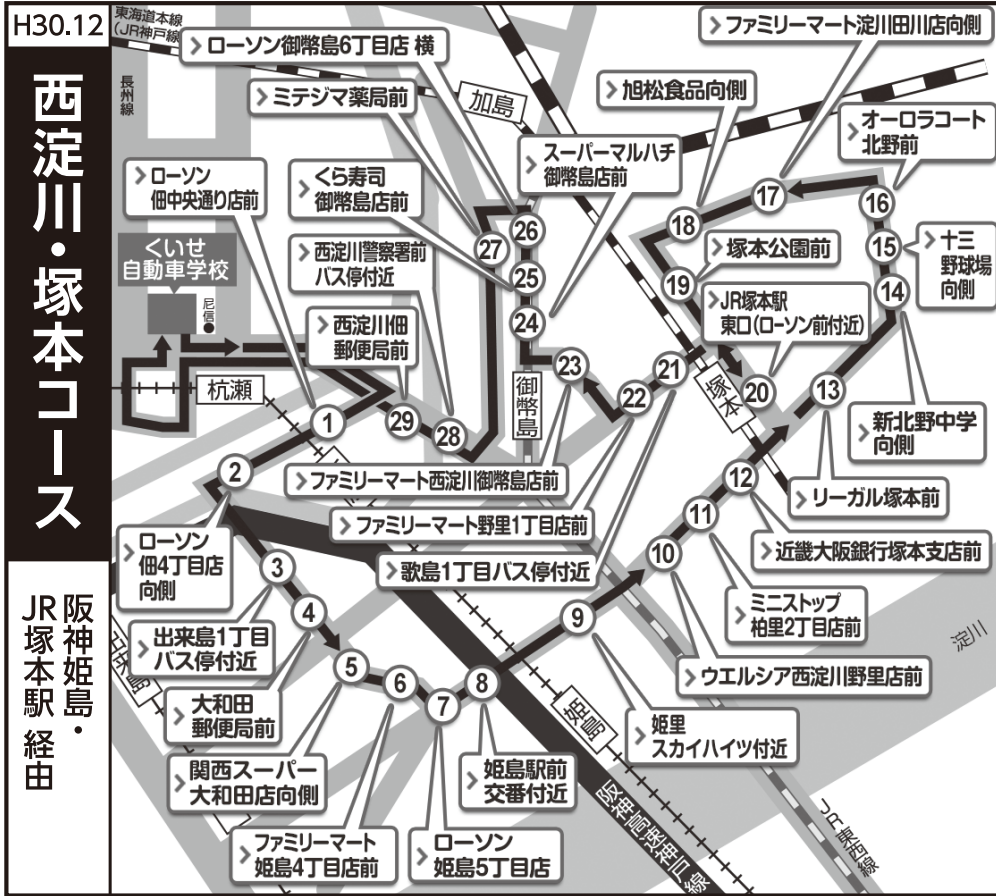

スクールバス時刻表

スクールバスご利用上の注意事項

1. 交通の状況によって、多少時間がずれる時があります。
2. バスを見たら早目に必ず手をあげて合図をして下さい。
3. 降車の時は早目にドライバーにお知らせ下さい。
4. 車内は禁煙、飲食はご遠慮下さい。
5. 走行中は窓から腕肘等絶対に出さないで下さい。

くいせ自動車学校

〒660-0815 尼崎市杭瀬北新町 3-2-3
 TEL.(06)6481-0086~7
 定休日：毎月第2・第4金曜日
 特定日
 ※土曜・日曜日・祝日は7時限までとなります。