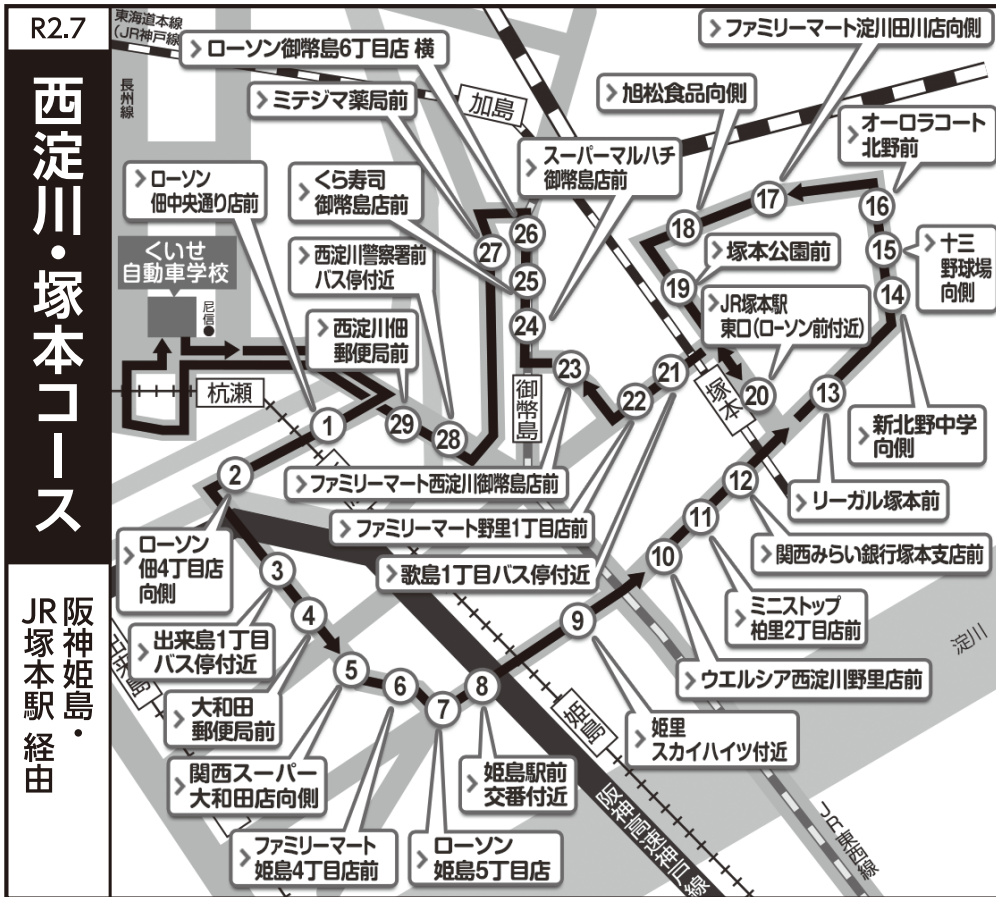

西淀・塚本	学校 発	8:09	9:09	10:09	11:09	12:09	13:05	13:59	14:59	15:59	16:59	18:09	19:09	20:09
1	ローソン佃中央通り店 前	:14	:14	:14	:14	:14	:10	:04	:04	:04	:04	:14		
2	ローソン佃4丁目店 向側	:16	:16	:16	:16	:16	:12	:06	:06	:06	:06	:16		
3	出来島1丁目バス停 付近	:17	:17	:17	:17	:17	:13	:07	:07	:07	:07	:17	送	送
4	大和田郵便局前	:18	:18	:18	:18	:18	:14	:08	:08	:08	:08	:18	り	り
5	関西スーパー大和田店 向側	:20	:20	:20	:20	:20	:16	:10	:10	:10	:10	:20	の	の
6	ファミリーマート姫島4丁目店 前	:21	:21	:21	:21	:21	:17	:11	:11	:11	:11	:21	み	み
7	ローソン姫島5丁目店	:22	:22	:22	:22	:22	:18	:12	:12	:12	:12	:22		
8	姫島駅前交番 付近	:24	:24	:24	:24	:24	:20	:14	:14	:14	:14	:24		
9	姫里スカイハイツ 付近	:25	:25	:25	:25	:25	:21	:15	:15	:15	:15	:25		
10	ウエルシア西淀川野里店 前	:27	:27	:27	:27	:27	:23	:17	:17	:17	:17	:27		
11	ミニストップ柏里2丁目店 前	:28	:28	:28	:28	:28	:24	:18	:18	:18	:18	:28		
12	関西みらい銀行 塚本支店 前	:29	:29	:29	:29	:29	:25	:19	:19	:19	:19	:29		
13	リーガル塚本 前	:30	:30	:30	:30	:30	:26	:20	:20	:20	:20	:30		
14	新北野中学 向側	:31	:31	:31	:31	:31	:27	:21	:21	:21	:21	:31		
15	十三野球場 向側	:32	:32	:32	:32	:32	:28	:22	:22	:22	:22	:32		
16	オーロラコート北野 前	:33	:33	:33	:33	:33	:29	:23	:23	:23	:23	:33		
17	ファミリーマート淀川田川店 向側	:34	:34	:34	:34	:34	:30	:24	:24	:24	:24	:34		
18	旭松食品 向側	:35	:35	:35	:35	:35	:31	:25	:25	:25	:25	:35		
19	塚本公園 前	:36	:36	:36	:36	:36	:32	:26	:26	:26	:26	:36		
20	JR 塚本駅 東口 (ローソン前付近)	:37	:37	:37	:37	:37	:33	:27	:27	:27	:27	:37		
21	歌島1丁目バス停 付近	:39	:39	:39	:39	:39	:35	:29	:29	:29	:29	:39		
22	ファミリーマート野里1丁目店 前	:40	:40	:40	:40	:40	:36	:30	:30	:30	:30	:40		
23	ファミリーマート西淀川御幣島店 前	:41	:41	:41	:41	:41	:37	:31	:31	:31	:31	:41		
24	スーパーマルハチ御幣島店 前	:43	:43	:43	:43	:43	:39	:33	:33	:33	:33	:43		
25	くら寿司御幣島店 前	:44	:44	:44	:44	:44	:40	:34	:34	:34	:34	:44		
26	ローソン御幣島6丁目店 横	:45	:45	:45	:45	:45	:41	:35	:35	:35	:35	:45		
27	ミテジマ薬局 前	:46	:46	:46	:46	:46	:42	:36	:36	:36	:36	:46		
28	西淀川警察署前バス停 付近	:49	:49	:49	:49	:49	:45	:39	:39	:39	:39	:49		
29	西淀川佃郵便局 前	:51	:51	:51	:51	:51	:47	:41	:41	:41	:41	:51		
	杭瀬自動車学校 着	8:58	9:58	10:58	11:58	12:58	13:54	14:48	15:48	16:48	17:48	18:58		