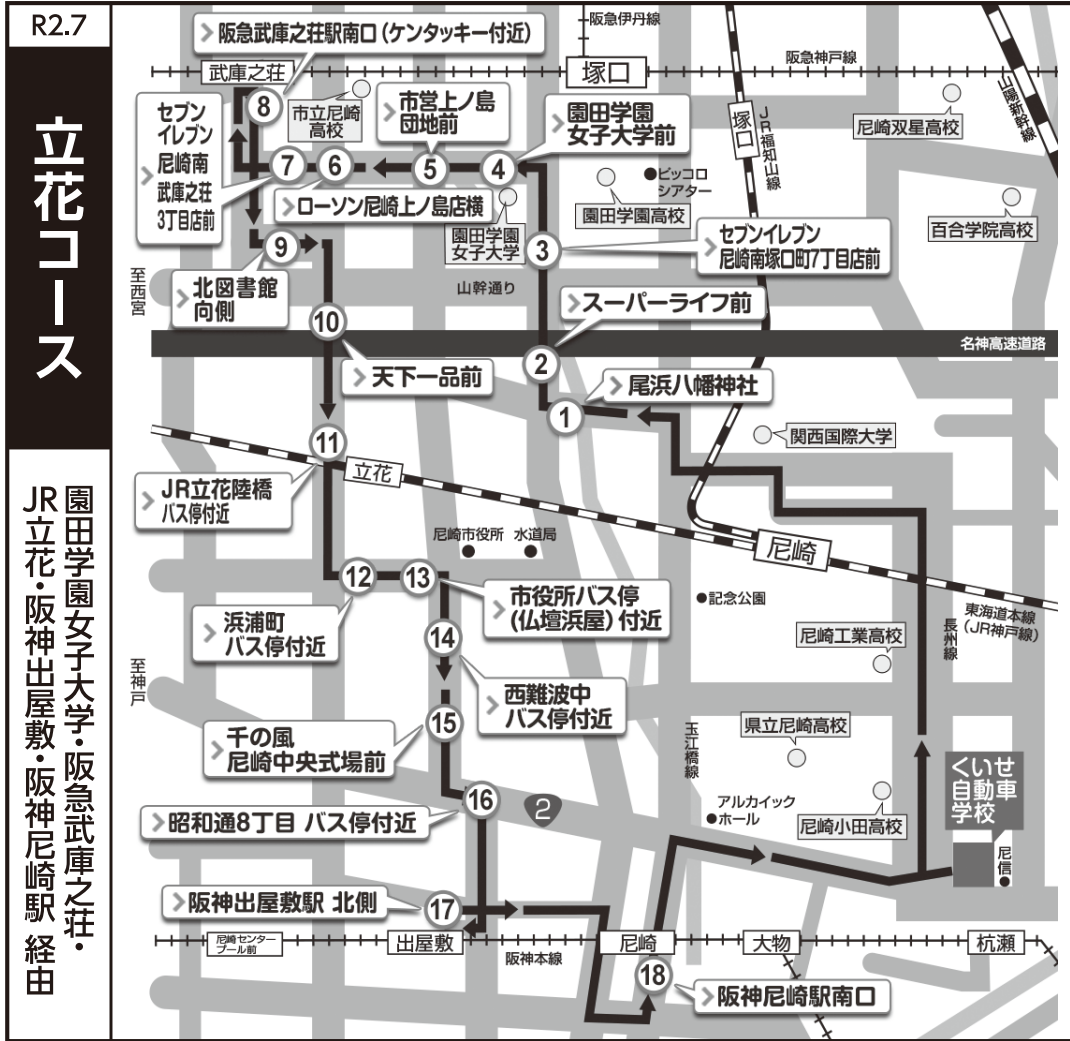

スクールバス時刻表

スクールバスご利用上の注意事項

1. 交通の状況によって、多少時間がずれる時があります。
2. バスを見たら早目に必ず手をあげて合図をして下さい。
3. 降車の時は早目にドライバーにお知らせ下さい。
4. 車内は禁煙、飲食はご遠慮下さい。
5. 走行中は窓から腕肘等絶対に出さないで下さい。

くいせ自動車学校

〒660-0815 尼崎市杭瀬北新町 3-2-3
 TEL.(06)6481-0086~7
 定休日：毎週金曜日
 特定日

立花	学校 発	8 : 09	9 : 09	10 : 09	11 : 09	12 : 09	13 : 05	13 : 59	14 : 59	15 : 59	16 : 59	18 : 09	19 : 09	20 : 09
1	尾浜八幡神社	: 19	: 19	: 19	: 19	: 19	: 15	: 09	: 09	: 09	: 09	: 19	送 り の み	送 り の み
2	スーパーライフ 前	: 21	: 21	: 21	: 21	: 21	: 17	: 11	: 11	: 11	: 11	: 21		
3	セブンイレブン尼崎南塚口町7丁目店 前	: 22	: 22	: 22	: 22	: 22	: 18	: 12	: 12	: 12	: 12	: 22		
4	園田学園女子大学 前	: 23	: 23	: 23	: 23	: 23	: 19	: 13	: 13	: 13	: 13	: 23		
5	市営上ノ島団地 前	: 24	: 24	: 24	: 24	: 24	: 20	: 14	: 14	: 14	: 14	: 24		
6	ローソン尼崎上ノ島店 横	: 25	: 25	: 25	: 25	: 25	: 21	: 15	: 15	: 15	: 15	: 25		
7	セブンイレブン尼崎南武庫之荘3丁目店 前	: 26	: 26	: 26	: 26	: 26	: 22	: 16	: 16	: 16	: 16	: 26		
8	阪急武庫之荘 南口 (ケンタッキー付近)	: 28	: 28	: 28	: 28	: 28	: 24	: 18	: 18	: 18	: 18	: 28		
9	北図書館 向側	: 30	: 30	: 30	: 30	: 30	: 26	: 20	: 20	: 20	: 20	: 30		
10	天下一品 前	: 32	: 32	: 32	: 32	: 32	: 28	: 22	: 22	: 22	: 22	: 32		
11	JR立花陸橋バス停 付近	: 34	: 34	: 34	: 34	: 34	: 30	: 24	: 24	: 24	: 24	: 34		
12	浜浦町バス停 付近	: 36	: 36	: 36	: 36	: 36	: 32	: 26	: 26	: 26	: 26	: 36		
13	市役所バス停 (仏壇浜屋) 付近	: 37	: 37	: 37	: 37	: 37	: 33	: 27	: 27	: 27	: 27	: 37		
14	西難波中バス停 付近	: 38	: 38	: 38	: 38	: 38	: 34	: 28	: 28	: 28	: 28	: 38		
15	千の風 尼崎中央式場 前	: 39	: 39	: 39	: 39	: 39	: 35	: 29	: 29	: 29	: 29	: 39		
16	昭和通8丁目バス停 付近	: 41	: 41	: 41	: 41	: 41	: 37	: 31	: 31	: 31	: 31	: 41		
17	阪神出屋敷駅 北側	: 45	: 45	: 45	: 45	: 45	: 41	: 35	: 35	: 35	: 35	: 45		
18	阪神尼崎駅 南口	: 50	: 50	: 50	: 50	: 50	: 46	: 40	: 40	: 40	: 40	: 50		
	杭瀬自動車学校 着	8 : 59	9 : 59	10 : 59	11 : 59	12 : 59	13 : 55	14 : 49	15 : 49	16 : 49	17 : 49	18 : 59		