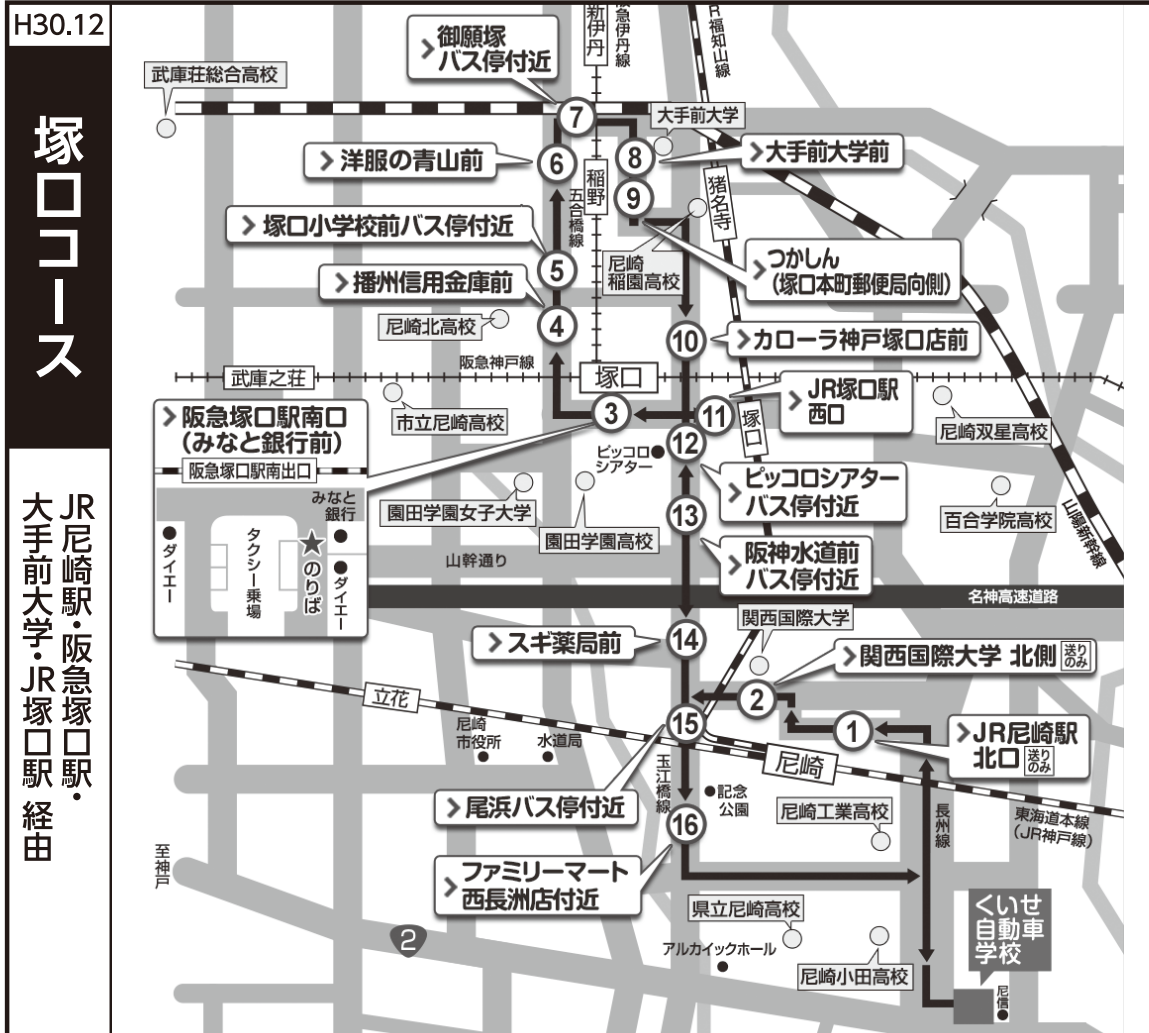

スクールバス時刻表

スクールバスご利用上の注意事項

1. 交通の状況によって、多少時間がずれる時があります。
2. バスを見たら早目に必ず手をあげて合図をして下さい。
3. 降車の時は早目に「ドライバー」にお知らせ下さい。
4. 車内は禁煙、飲食はご遠慮下さい。
5. 走行中は窓から腕肘等絶対に出さないで下さい。

くいせ自動車学校

〒660-0815 尼崎市杭瀬北新町 3-2-3
 TEL.(06)6481-0086~7
 定休日：毎月第2・第4金曜日
 特定日
 ※土曜・日曜日・祝日は7時限までとなります。

塚口コース

JR尼崎駅・阪急塚口駅・
 大手前大学・JR塚口駅 経由

塚口	学校 発	8:29	9:29	10:29	11:29	12:29	13:29	14:29	15:29	16:29	17:29	18:39	19:39	20:39
1	JR尼崎駅北口 (送りのみ)													
2	関西国際大学 北側 (送りのみ)													
3	阪急塚口駅南口 (みなと銀行 前)	:46	:46	:46	:46	:46	:46	:46	:46	:46	:46	:56		
4	播州信用金庫 前	:49	:49	:49	:49	:49	:49	:49	:49	:49	:49	:59		
5	塚口小学校前バス停 付近	:50	:50	:50	:50	:50	:50	:50	:50	:50	:50	:00	送	送
6	洋服の青山 前	:51	:51	:51	:51	:51	:51	:51	:51	:51	:51	:01	り	り
7	御願塚バス停 付近	:52	:52	:52	:52	:52	:52	:52	:52	:52	:52	:02	の	の
8	大手前大学 前	:54	:54	:54	:54	:54	:54	:54	:54	:54	:54	:04	み	み
9	つかしん (塚口本町郵便局 向側)	:55	:55	:55	:55	:55	:55	:55	:55	:55	:55	:05		
10	カローラ神戸塚口店 前	:57	:57	:57	:57	:57	:57	:57	:57	:57	:57	:07		
11	JR塚口駅西口	:58	:58	:58	:58	:58	:58	:58	:58	:58	:58	:08		
12	ピッコロシアターバス停 付近	9:00	10:00	11:00	12:00	13:00	14:00	15:00	16:00	17:00	18:00	19:10		
13	阪神水道前バス停 付近	:01	:01	:01	:01	:01	:01	:01	:01	:01	:01	:11		
14	スギ薬局 前	:03	:03	:03	:03	:03	:03	:03	:03	:03	:03	:13		
15	尾浜バス停 付近	:04	:04	:04	:04	:04	:04	:04	:04	:04	:04	:14		
16	ファミリーマート西長洲店 付近	:05	:05	:05	:05	:05	:05	:05	:05	:05	:05	:15		
	杭瀬自動車学校 着	9:15	10:15	11:15	12:15	13:15	14:15	15:15	16:15	17:15	18:15	19:25		