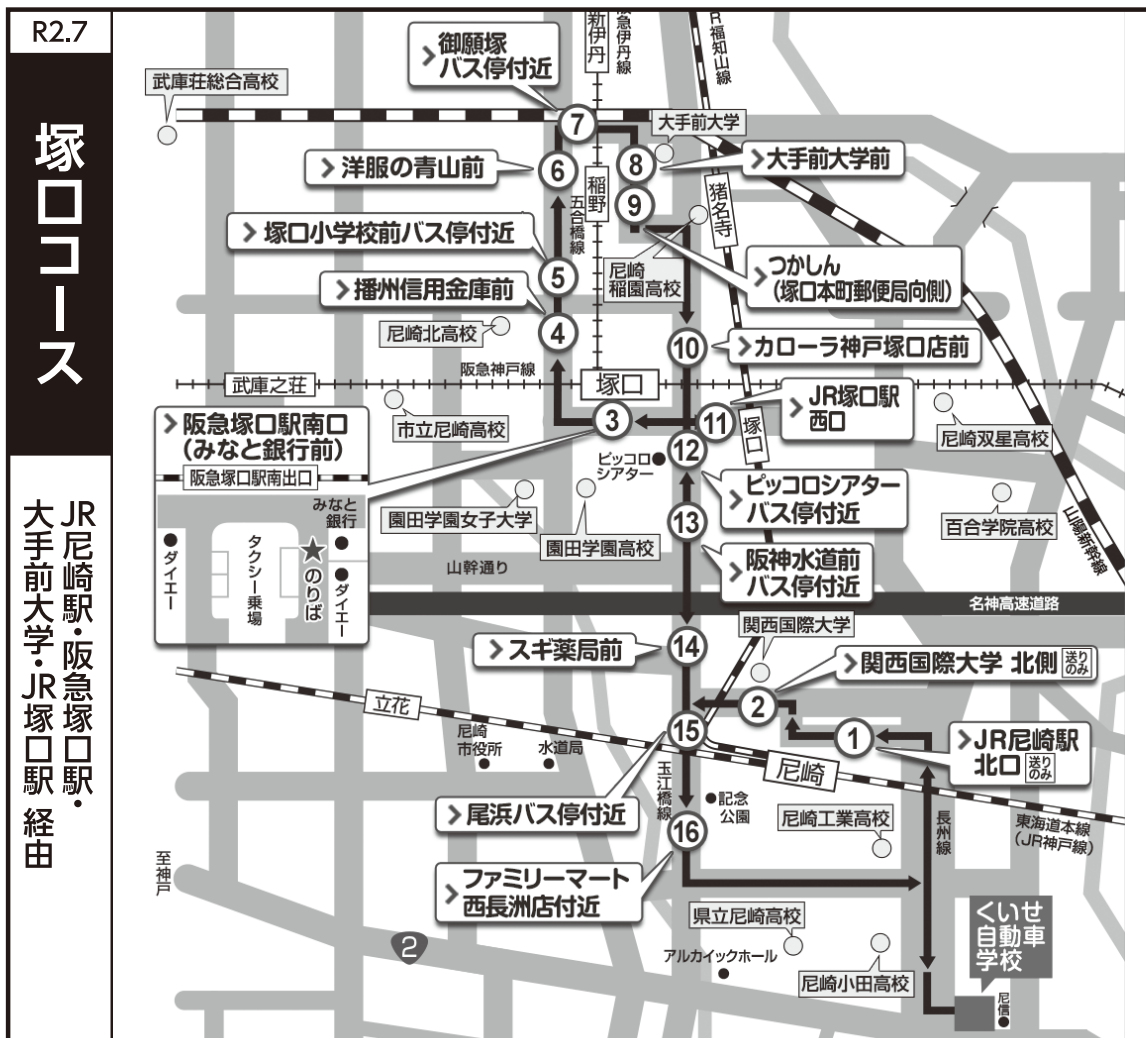

スクールバス時刻表

スクールバスご利用上の注意事項

1. 交通の状況によって、多少時間がずれる時があります。
2. バスを見たら早目に必ず手をあげて合図をして下さい。
3. 降車の時は早目にドライバーにお知らせ下さい。
4. 車内は禁煙、飲食はご遠慮下さい。
5. 走行中は窓から腕肘等絶対に出さないで下さい。

くいせ自動車学校

〒660-0815 尼崎市杭瀬北新町 3-2-3
 TEL.(06)6481-0086~7
 定休日：毎週金曜日
 特定日

塚口	学校 発	8 : 09	9 : 09	10 : 09	11 : 09	12 : 09	13 : 05	13 : 59	14 : 59	15 : 59	16 : 59	18 : 09	19 : 09	20 : 09
1	JR尼崎駅北口 (送りのみ)													
2	関西国際大学 北側 (送りのみ)													
3	阪急塚口駅南口 (みなと銀行 前)	: 26	: 26	: 26	: 26	: 26	: 22	: 16	: 16	: 16	: 16	: 26	送	送
4	播州信用金庫 前	: 29	: 29	: 29	: 29	: 29	: 25	: 19	: 19	: 19	: 19	: 29	り	り
5	塚口小学校前バス停 付近	: 30	: 30	: 30	: 30	: 30	: 26	: 20	: 20	: 20	: 20	: 30	の	の
6	洋服の青山 前	: 31	: 31	: 31	: 31	: 31	: 27	: 21	: 21	: 21	: 21	: 31	み	み
7	御願塚バス停 付近	: 32	: 32	: 32	: 32	: 32	: 28	: 22	: 22	: 22	: 22	: 32		
8	大手前大学 前	: 34	: 34	: 34	: 34	: 34	: 30	: 24	: 24	: 24	: 24	: 34		
9	つかしん (塚口本町郵便局 向側)	: 35	: 35	: 35	: 35	: 35	: 31	: 25	: 25	: 25	: 25	: 35		
10	カローラ神戸塚口店 前	: 37	: 37	: 37	: 37	: 37	: 33	: 27	: 27	: 27	: 27	: 37		
11	JR塚口駅西口	: 38	: 38	: 38	: 38	: 38	: 34	: 28	: 28	: 28	: 28	: 38		
12	ピッコロシアターバス停 付近	: 40	: 40	: 40	: 40	: 40	: 36	: 30	: 30	: 30	: 30	: 40		
13	阪神水道前バス停 付近	: 41	: 41	: 41	: 41	: 41	: 37	: 31	: 31	: 31	: 31	: 41		
14	スギ薬局 前	: 43	: 43	: 43	: 43	: 43	: 39	: 33	: 33	: 33	: 33	: 43		
15	尾浜バス停 付近	: 44	: 44	: 44	: 44	: 44	: 40	: 34	: 34	: 34	: 34	: 44		
16	ファミリーマート西長洲店 付近	: 45	: 45	: 45	: 45	: 45	: 41	: 35	: 35	: 35	: 35	: 45		
	杭瀬自動車学校 着	8 : 55	9 : 55	10 : 55	11 : 55	12 : 55	13 : 51	14 : 45	15 : 45	16 : 45	17 : 45	18 : 55		