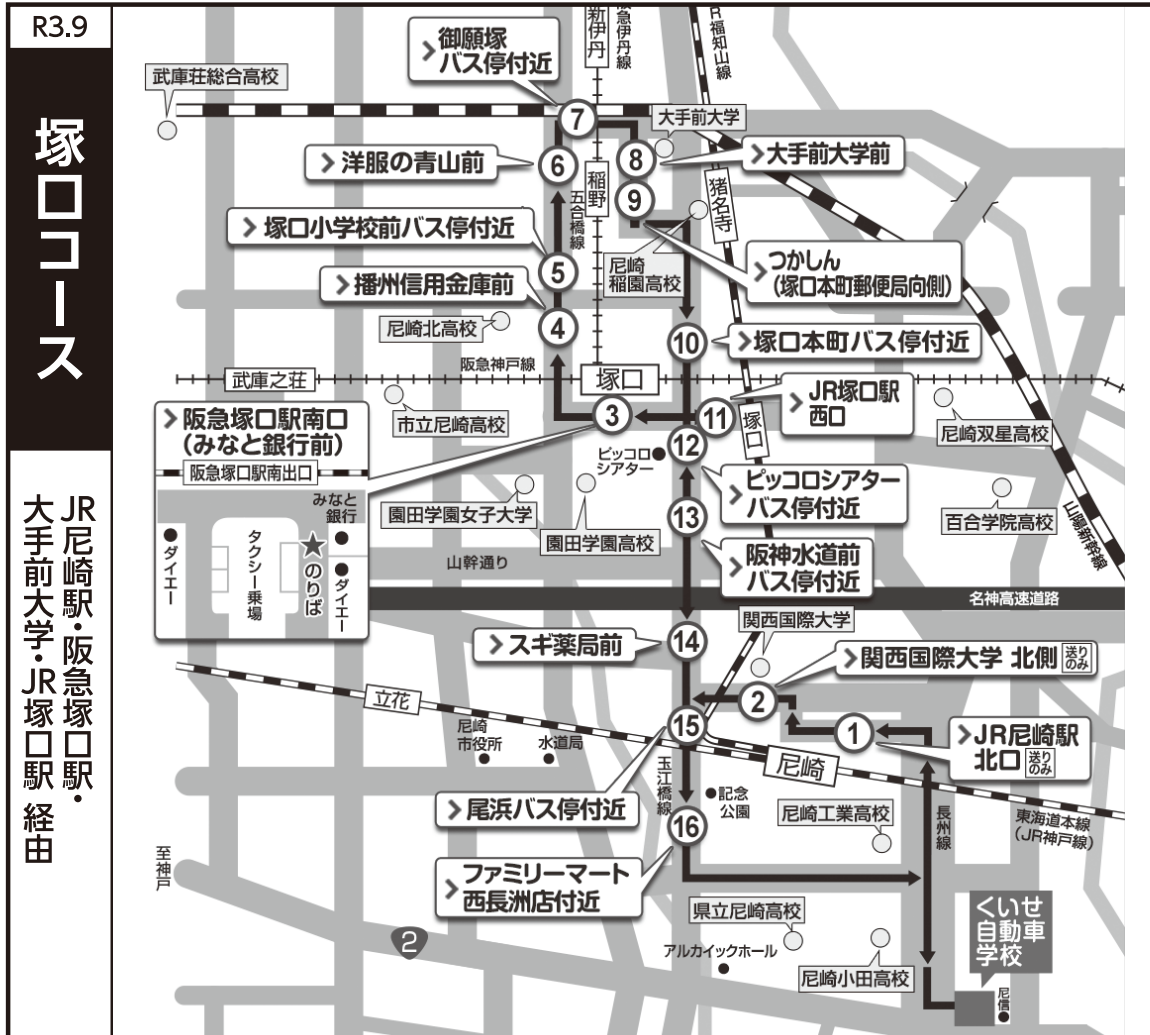

スクールバス時刻表

スクールバスご利用上の注意事項

1. 交通の状況によって、多少時間がずれる場合があります。
2. バスを見たら早目に必ず手をあげて合図をして下さい。
3. 降車の時は早目にドライバーにお知らせ下さい。
4. 車内は禁煙、飲食はご遠慮下さい。
5. 走行中は窓から腕肘等絶対に出さないで下さい。

くいせ自動車学校

〒660-0815 尼崎市杭瀬北新町 3-2-3
 TEL.(06)6481-0086~7
 定休日：毎週金曜日
 特定日

塚口	学校 発	8 : 09	9 : 09	10 : 09	11 : 09	12 : 09	13 : 05	13 : 59	14 : 59	15 : 59	16 : 59	18 : 09	19 : 09	20 : 09
1	JR尼崎駅北口 (送りのみ)													
2	関西国際大学 北側 (送りのみ)													
3	阪急塚口駅南口 (みなと銀行 前)	: 26	: 26	: 26	: 26	: 26	: 22	: 16	: 16	: 16	: 16	: 26	送	送
4	播州信用金庫 前	: 29	: 29	: 29	: 29	: 29	: 25	: 19	: 19	: 19	: 19	: 29	り	り
5	塚口小学校前バス停 付近	: 30	: 30	: 30	: 30	: 30	: 26	: 20	: 20	: 20	: 20	: 30	の	の
6	洋服の青山 前	: 31	: 31	: 31	: 31	: 31	: 27	: 21	: 21	: 21	: 21	: 31	み	み
7	御願塚バス停 付近	: 32	: 32	: 32	: 32	: 32	: 28	: 22	: 22	: 22	: 22	: 32		
8	大手前大学 前	: 34	: 34	: 34	: 34	: 34	: 30	: 24	: 24	: 24	: 24	: 34		
9	つかしん (塚口本町郵便局 向側)	: 35	: 35	: 35	: 35	: 35	: 31	: 25	: 25	: 25	: 25	: 35		
10	塚口本町バス停 付近	: 37	: 37	: 37	: 37	: 37	: 33	: 27	: 27	: 27	: 27	: 37		
11	JR塚口駅西口	: 38	: 38	: 38	: 38	: 38	: 34	: 28	: 28	: 28	: 28	: 38		
12	ピッコロシアターバス停 付近	: 40	: 40	: 40	: 40	: 40	: 36	: 30	: 30	: 30	: 30	: 40		
13	阪神水道前バス停 付近	: 41	: 41	: 41	: 41	: 41	: 37	: 31	: 31	: 31	: 31	: 41		
14	スギ薬局 前	: 43	: 43	: 43	: 43	: 43	: 39	: 33	: 33	: 33	: 33	: 43		
15	尾浜バス停 付近	: 44	: 44	: 44	: 44	: 44	: 40	: 34	: 34	: 34	: 34	: 44		
16	ファミリーマート西長洲店 付近	: 45	: 45	: 45	: 45	: 45	: 41	: 35	: 35	: 35	: 35	: 45		
	杭瀬自動車学校 着	8 : 55	9 : 55	10 : 55	11 : 55	12 : 55	13 : 51	14 : 45	15 : 45	16 : 45	17 : 45	18 : 55		