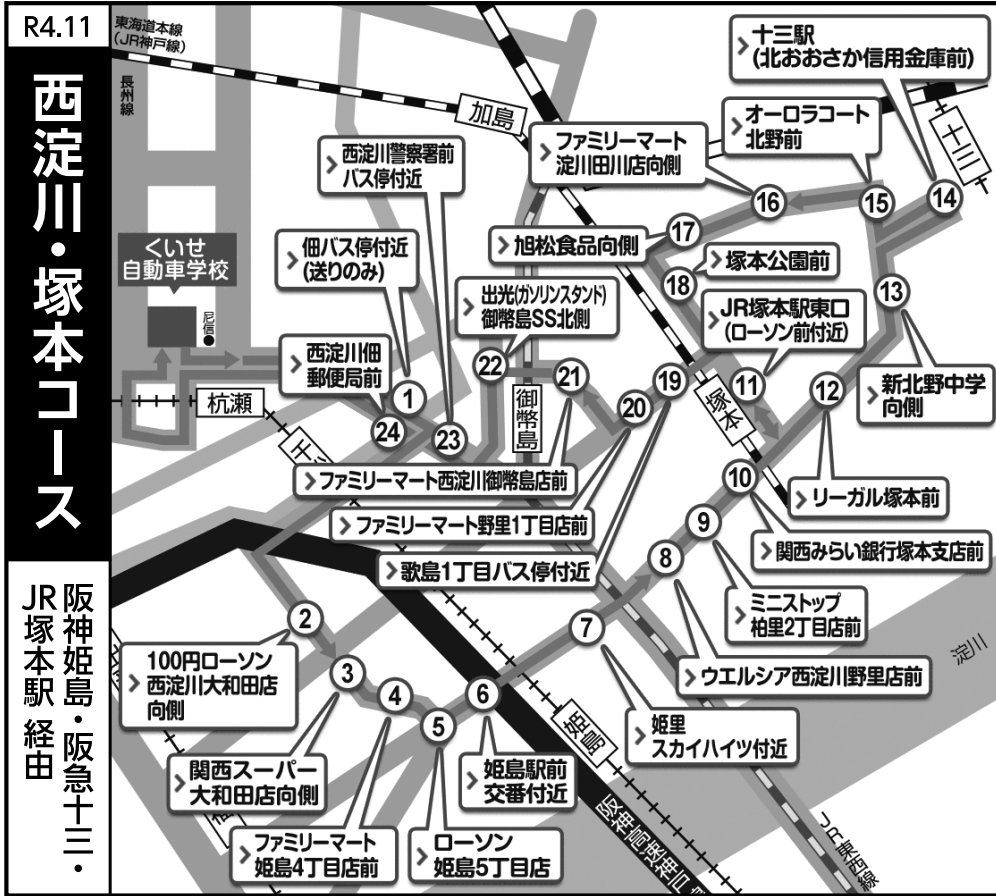

スクールバス時刻表

スクールバスご利用上の注意事項

1. 交通の状況によって、多少時間がずれる時があります。
2. バスを見たら早目に必ず手をあげて合図をして下さい。
3. 降車の時は早目にドライバーにお知らせ下さい。
4. 車内は禁煙、飲食はご遠慮下さい。
5. 走行中は窓から腕肘等絶対に出さないで下さい。

くいせ自動車学校

〒660-0815 尼崎市杭瀬北新町 3-2-3
 TEL.(06)6481-0086~7
 定休日：毎週金曜日
 特定日

西淀・塚本	学校 発	8:09	9:09	10:09	11:09	12:09	13:05	13:59	14:59	15:59	16:59	18:09	19:09	20:09		
1	佃バス停付近(送りのみ)	12	12	12	12	12	08	02	02	02	02	12				
2	100円ローソン西淀川大和田店 向側	15	15	15	15	15	11	05	05	05	05	15				
3	関西スーパー大和田店向側	16	16	16	16	16	12	06	06	06	06	16	送りのみ	送りのみ		
4	ファミリーマート姫島4丁目店前	17	17	17	17	17	13	07	07	07	07	17				
5	ローソン姫島5丁目店	18	18	18	18	18	14	08	08	08	08	18				
6	姫島駅前交番付近	21	21	21	21	21	17	11	11	11	11	21				
7	姫島スカイハイツ付近	22	22	22	22	22	18	12	12	12	12	22				
8	ウエルシア西淀川野里店前	24	24	24	24	24	20	14	14	14	14	24				
9	ミニストップ柏里2丁目店前	25	25	25	25	25	21	15	15	15	15	25				
10	関西みらい銀行塚本支店前	26	26	26	26	26	22	16	16	16	16	26				
11	JR塚本駅東口(ローソン前付近)	27	27	27	27	27	23	17	17	17	17	27				
12	リーガル塚本 前	29	29	29	29	29	25	19	19	19	19	29				
13	新北野中学 向側	30	30	30	30	30	26	20	20	20	20	30				
14	十三駅(北おおさか信用金庫前)	35	35	35	35	35	31	25	25	25	25	35				
15	オーロラコート北野前	38	38	38	38	38	34	28	28	28	28	38				
16	ファミリーマート 淀川田川店向側	39	39	39	39	39	35	29	29	29	29	39				
17	旭松食品向側	40	40	40	40	40	36	30	30	30	30	40				
18	塚本公園前	41	41	41	41	41	37	31	31	31	31	41				
19	歌島1丁目バス停付近	42	42	42	42	42	38	32	32	32	32	42				
20	ファミリーマート 野里1丁目店前	43	43	43	43	43	39	33	33	33	33	43				
21	ファミリーマート 西淀川御幣島店前	44	44	44	44	44	40	34	34	34	34	44				
22	出光(カソリノスタンド)御幣島SS北側	46	46	46	46	46	42	36	36	36	36	46				
23	西淀川警察署前バス停付近	48	48	48	48	48	44	38	38	38	38	48				
24	西淀川佃郵便局前	50	50	50	50	50	46	40	40	40	40	50				
	自動車学校 着	8:57	9:57	10:57	11:57	12:57	13:53	14:47	15:47	16:47	17:47	18:57				