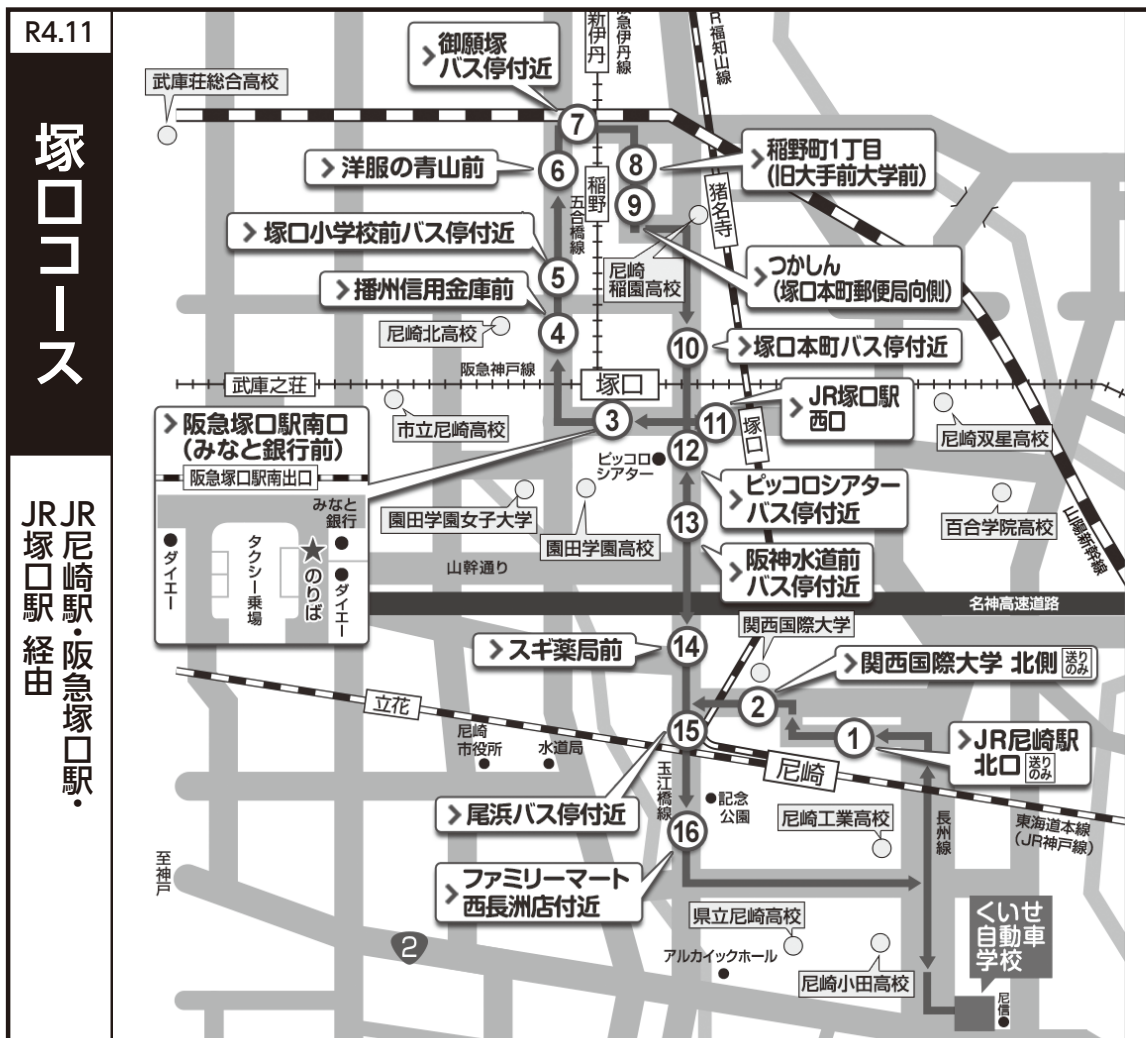

スクールバス時刻表

スクールバスご利用上の注意事項

1. 交通の状況によって、多少時間がずれる時があります。
2. バスを見たら早目に必ず手をあげて合図をして下さい。
3. 降車の時は早目にドライバーにお知らせ下さい。
4. 車内は禁煙、飲食はご遠慮下さい。
5. 走行中は窓から腕肘等絶対に出さないで下さい。

くいせ自動車学校

〒660-0815 尼崎市杭瀬北新町 3-2-3
 TEL.(06)6481-0086~7
 定休日：毎週金曜日
 特定日

塚口	学校 発	8 : 09	9 : 09	10 : 09	11 : 09	12 : 09	13 : 05	13 : 59	14 : 59	15 : 59	16 : 59	18 : 09	19 : 09	20 : 09
1	JR尼崎駅北口 (送りのみ)													
2	関西国際大学 北側 (送りのみ)													
3	阪急塚口駅南口 (みなと銀行 前)	: 26	: 26	: 26	: 26	: 26	: 22	: 16	: 16	: 16	: 16	: 26	送	送
4	播州信用金庫 前	: 29	: 29	: 29	: 29	: 29	: 25	: 19	: 19	: 19	: 19	: 29	り	り
5	塚口小学校前バス停 付近	: 30	: 30	: 30	: 30	: 30	: 26	: 20	: 20	: 20	: 20	: 30	の	の
6	洋服の青山 前	: 31	: 31	: 31	: 31	: 31	: 27	: 21	: 21	: 21	: 21	: 31	み	み
7	御願塚バス停 付近	: 32	: 32	: 32	: 32	: 32	: 28	: 22	: 22	: 22	: 22	: 32		
8	稲野町1丁目 (旧大手前大学前)	: 34	: 34	: 34	: 34	: 34	: 30	: 24	: 24	: 24	: 24	: 34		
9	つかしん (塚口本町郵便局 向側)	: 35	: 35	: 35	: 35	: 35	: 31	: 25	: 25	: 25	: 25	: 35		
10	塚口本町バス停 付近	: 37	: 37	: 37	: 37	: 37	: 33	: 27	: 27	: 27	: 27	: 37		
11	JR塚口駅西口	: 38	: 38	: 38	: 38	: 38	: 34	: 28	: 28	: 28	: 28	: 38		
12	ピッコロシアターバス停 付近	: 40	: 40	: 40	: 40	: 40	: 36	: 30	: 30	: 30	: 30	: 40		
13	阪神水道前バス停 付近	: 41	: 41	: 41	: 41	: 41	: 37	: 31	: 31	: 31	: 31	: 41		
14	スギ薬局 前	: 43	: 43	: 43	: 43	: 43	: 39	: 33	: 33	: 33	: 33	: 43		
15	尾浜バス停 付近	: 44	: 44	: 44	: 44	: 44	: 40	: 34	: 34	: 34	: 34	: 44		
16	ファミリーマート西長洲店 付近	: 45	: 45	: 45	: 45	: 45	: 41	: 35	: 35	: 35	: 35	: 45		
	杭瀬自動車学校 着	8 : 55	9 : 55	10 : 55	11 : 55	12 : 55	13 : 51	14 : 45	15 : 45	16 : 45	17 : 45	18 : 55		