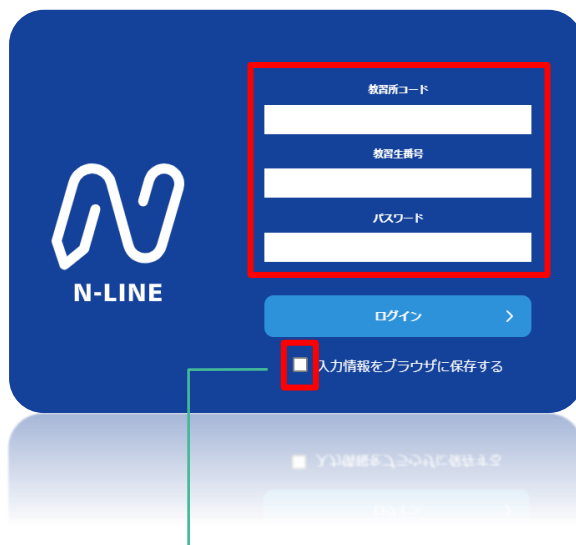

オンライン学科教習の始め方(オンデマンド編)

[パソコンでのオンデマンド教習の始め方]

●ログイン方法

①お使いのパソコンのブラウザ(edgeもしくはchrome)から以下のURLにアクセスします。下記QRコードからでも視聴できます。

<https://study.neumann-line.net>

⚠ 対応ブラウザ ⚠

Microsoft Edge、Google Chrome
(Safari等、上記以外のブラウザからは受講できません)

②アプリを起動させます。

- ・教習所コード(6304)
- ・教習生番号 (Aから入力)
- ・パスワード(西暦生年月日8桁)

を入力してログインします。

チェックすると次回からはログイン情報の入力を省略することができます。
※他の人も利用するPCではチェックしないでください。