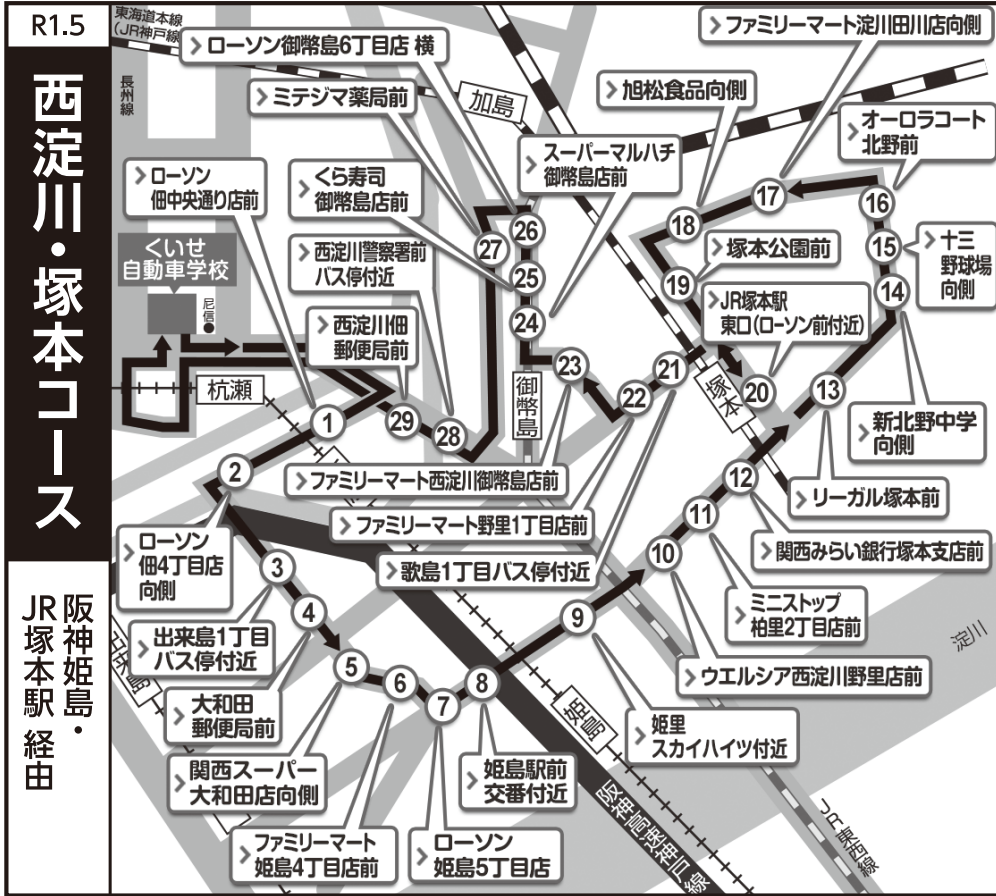

スクールバス時刻表

スクールバスご利用上の注意事項

1. 交通の状況によって、多少時間がずれる場合があります。
2. バスを見たら早目に必ず手をあげて合図をして下さい。
3. 降車の時は早目にドライバーにお知らせ下さい。
4. 車内は禁煙、飲食はご遠慮下さい。
5. 走行中は窓から腕肘等絶対に出さないで下さい。

くいせ自動車学校

〒660-0815 尼崎市杭瀬北新町 3-2-3
TEL.(06)6481-0086~7
定休日：毎月第2・第4金曜日
特定日
※土曜・日曜日・祝日は7時限までとなります。

西淀・塚本	学校 発	8:29	9:29	10:29	11:29	12:29	13:29	14:29	15:29	16:29	17:29	18:39	19:39	20:39
1	ローソン佃中央通り店 前	:34	:34	:34	:34	:34	:34	:34	:34	:34	:34	:44		
2	ローソン佃4丁目店 向側	:36	:36	:36	:36	:36	:36	:36	:36	:36	:36	:46		
3	出来島1丁目バス停 付近	:37	:37	:37	:37	:37	:37	:37	:37	:37	:37	:47	送	送
4	大和田郵便局前	:38	:38	:38	:38	:38	:38	:38	:38	:38	:38	:48	り	り
5	関西スーパー大和田店 向側	:40	:40	:40	:40	:40	:40	:40	:40	:40	:40	:50	の	の
6	ファミリーマート姫島4丁目店 前	:41	:41	:41	:41	:41	:41	:41	:41	:41	:41	:51	み	み
7	ローソン姫島5丁目店	:42	:42	:42	:42	:42	:42	:42	:42	:42	:42	:52		
8	姫島駅前交番 付近	:44	:44	:44	:44	:44	:44	:44	:44	:44	:44	:54		
9	姫里スカイハイツ 付近	:45	:45	:45	:45	:45	:45	:45	:45	:45	:45	:55		
10	ウエルシア西淀川野里店 前	:47	:47	:47	:47	:47	:47	:47	:47	:47	:47	:57		
11	ミニストップ柏里2丁目店 前	:48	:48	:48	:48	:48	:48	:48	:48	:48	:48	:58		
12	関西みらい銀行 塚本支店 前	:49	:49	:49	:49	:49	:49	:49	:49	:49	:49	:59		
13	リーガル塚本 前	:50	:50	:50	:50	:50	:50	:50	:50	:50	:50	:00		
14	新北野中学 向側	:51	:51	:51	:51	:51	:51	:51	:51	:51	:51	:01		
15	十三野球場 向側	:52	:52	:52	:52	:52	:52	:52	:52	:52	:52	:02		
16	オーロラコート北野 前	:53	:53	:53	:53	:53	:53	:53	:53	:53	:53	:03		
17	ファミリーマート淀川田川店 向側	:54	:54	:54	:54	:54	:54	:54	:54	:54	:54	:04		
18	旭松食品 向側	:55	:55	:55	:55	:55	:55	:55	:55	:55	:55	:05		
19	塚本公園 前	:56	:56	:56	:56	:56	:56	:56	:56	:56	:56	:06		
20	JR 塚本駅 東口 (ローソン前付近)	:57	:57	:57	:57	:57	:57	:57	:57	:57	:57	:07		
21	歌島1丁目バス停 付近	:59	:59	:59	:59	:59	:59	:59	:59	:59	:59	:09		
22	ファミリーマート野里1丁目店 前	:00	:00	:00	:00	:00	:00	:00	:00	:00	:00	:10		
23	ファミリーマート西淀川御幣島店 前	:01	:01	:01	:01	:01	:01	:01	:01	:01	:01	:11		
24	スーパーマルハチ御幣島店 前	:03	:03	:03	:03	:03	:03	:03	:03	:03	:03	:13		
25	くら寿司御幣島店 前	:04	:04	:04	:04	:04	:04	:04	:04	:04	:04	:14		
26	ローソン御幣島6丁目店 横	:05	:05	:05	:05	:05	:05	:05	:05	:05	:05	:15		
27	ミテジマ薬局 前	:06	:06	:06	:06	:06	:06	:06	:06	:06	:06	:16		
28	西淀川警察署前バス停 付近	:09	:09	:09	:09	:09	:09	:09	:09	:09	:09	:19		
29	西淀川佃郵便局 前	:11	:11	:11	:11	:11	:11	:11	:11	:11	:11	:21		
	杭瀬自動車学校 着	9:18	10:18	11:18	12:18	13:18	14:18	15:18	16:18	17:18	18:18	19:28