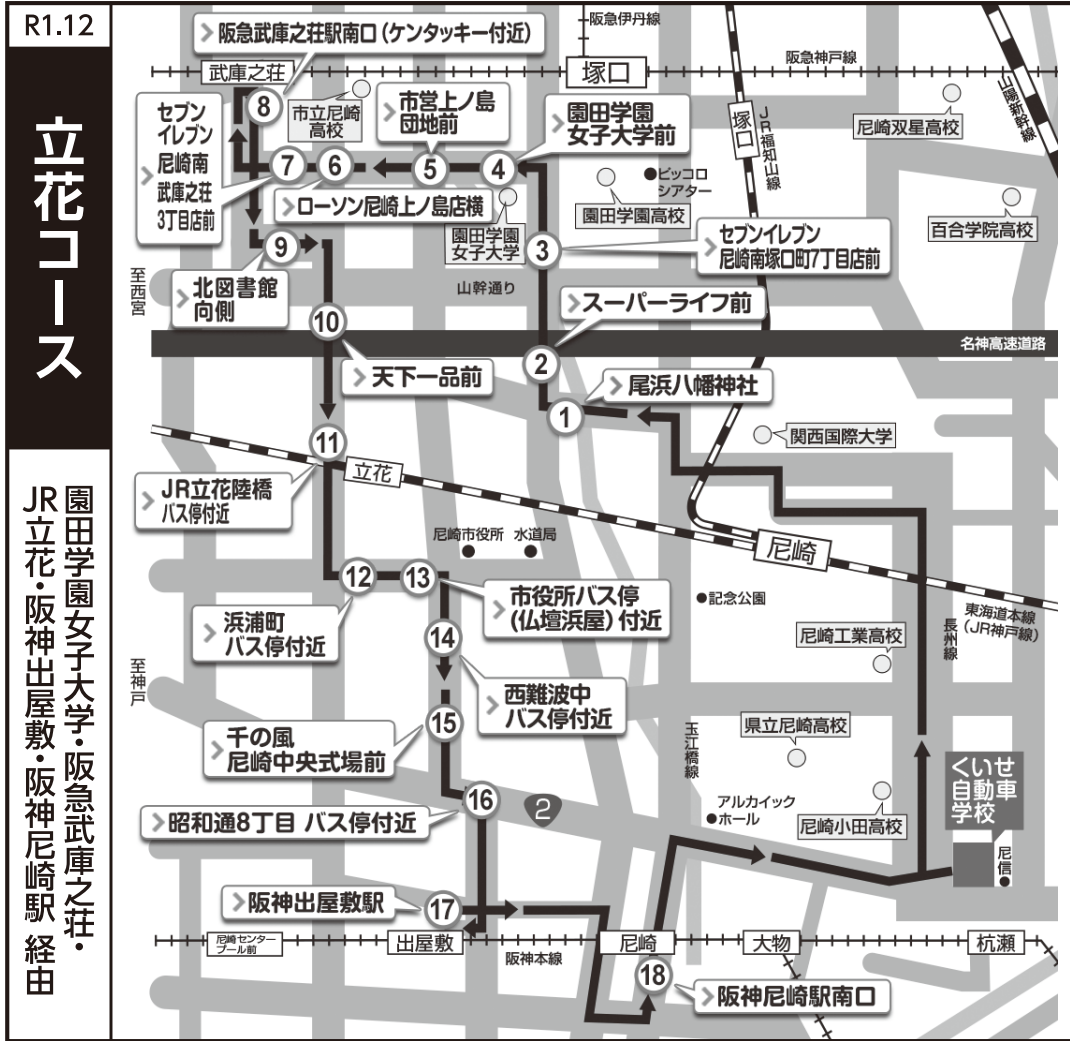

# スクールバス時刻表

## スクールバスご利用上の注意事項

1. 交通の状況によって、多少時間がずれる時があります。
2. バスを見たら早目に必ず手をあげて合図をして下さい。
3. 降車の時は早目にドライバーにお知らせ下さい。
4. 車内は禁煙、飲食はご遠慮下さい。
5. 走行中は窓から腕肘等絶対に出さないで下さい。

## くいせ自動車学校

〒660-0815 尼崎市杭瀬北新町 3-2-3  
 TEL.(06)6481-0086～7  
 定休日：毎月第2・第4金曜日  
 特定日  
 ※土曜・日曜日・祝日は7時限までとなります。

立花	学校 発	8 : 29	9 : 29	10 : 29	11 : 29	12 : 29	13 : 29	14 : 29	15 : 29	16 : 29	17 : 29	18 : 39	19 : 39	20 : 39
1	尾浜八幡神社	: 39	: 39	: 39	: 39	: 39	: 39	: 39	: 39	: 39	: 39	: 49		
2	スーパーライフ 前	: 41	: 41	: 41	: 41	: 41	: 41	: 41	: 41	: 41	: 41	: 51		
3	セブンイレブン尼崎南塚口町7丁目店 前	: 42	: 42	: 42	: 42	: 42	: 42	: 42	: 42	: 42	: 42	: 52		
4	園田学園女子大学 前	: 43	: 43	: 43	: 43	: 43	: 43	: 43	: 43	: 43	土 目 祝 送 り の み	: 53	送 り の み	送 り の み
5	市営上ノ島団地 前	: 44	: 44	: 44	: 44	: 44	: 44	: 44	: 44	: 44	: 44	: 54		
6	ローソン尼崎上ノ島店 横	: 45	: 45	: 45	: 45	: 45	: 45	: 45	: 45	: 45	: 45	: 55		
7	セブンイレブン尼崎南武庫之荘3丁目店 前	: 46	: 46	: 46	: 46	: 46	: 46	: 46	: 46	: 46	: 46	: 56		
8	阪急武庫之荘南口 (ケンタッキー付近)	: 48	: 48	: 48	: 48	: 48	: 48	: 48	: 48	: 48	: 48	: 58		
9	北図書館 向側	: 50	: 50	: 50	: 50	: 50	: 50	: 50	: 50	: 50	: 50	: 00		
10	天下一品 前	: 52	: 52	: 52	: 52	: 52	: 52	: 52	: 52	: 52	: 52	: 02		
11	JR立花陸橋バス停 付近	: 54	: 54	: 54	: 54	: 54	: 54	: 54	: 54	: 54	: 54	: 04		
12	浜浦町バス停 付近	: 56	: 56	: 56	: 56	: 56	: 56	: 56	: 56	: 56	: 56	: 06		
13	市役所バス停 (仏壇浜屋) 付近	: 57	: 57	: 57	: 57	: 57	: 57	: 57	: 57	: 57	: 57	: 07		
14	西難波中バス停 付近	: 58	: 58	: 58	: 58	: 58	: 58	: 58	: 58	: 58	: 58	: 08		
15	千の風 尼崎中央式場 前	: 59	: 59	: 59	: 59	: 59	: 59	: 59	: 59	: 59	: 59	: 09		
16	昭和通8丁目バス停 付近	: 01	: 01	: 01	: 01	: 01	: 01	: 01	: 01	: 01	: 01	: 11		
17	阪神出屋敷駅	: 05	: 05	: 05	: 05	: 05	: 05	: 05	: 05	: 05	: 05	: 15		
18	阪神尼崎駅南口	: 10	: 10	: 10	: 10	: 10	: 10	: 10	: 10	: 10	: 10	: 20		
	杭瀬自動車学校 着	9 : 19	10 : 19	11 : 19	12 : 19	13 : 19	14 : 19	15 : 19	16 : 19	17 : 19	18 : 19	19 : 29		